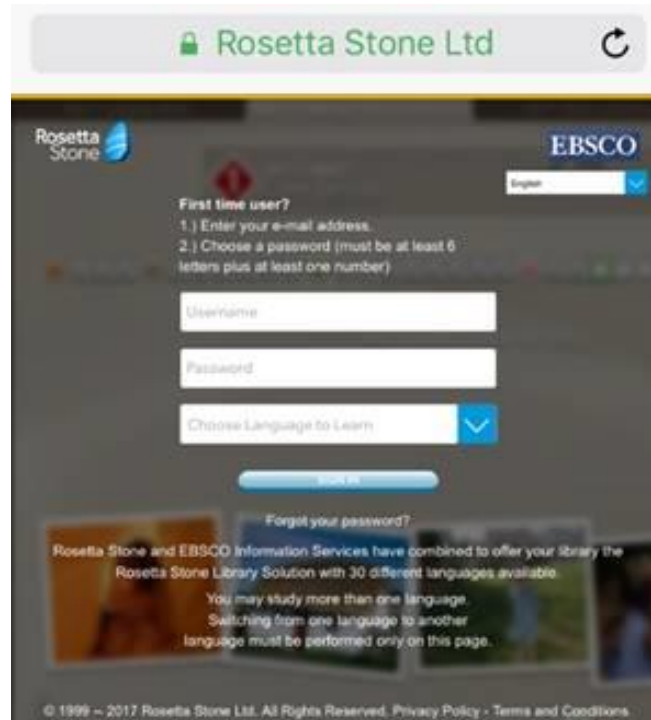

Rosetta Stone Mobil Cihazlardan Eriřim Basamakları

- 1) App Store (Apple cihazlar) ya da Play Store (Android cihazlar) üzerinden Rosetta Stone uygulamasını indiriniz. **Henüz uygulamayı açmayınız.**

- 2) <http://search.ebscohost.com/login.aspx?authtype=ip,uid&profile=rosetstone> adresine tıklayınız.
- 3) Bundan sonra Rosetta Stone'a giriş yaptığınızda kullanmak üzere bir kullanıcı adı ve şifre belirleyiniz ve çalışmak istediğiniz dili seçiniz.

- 4) Gelen ekrandan “Launch Rosetta Stone Language Lessons Version 3” linkine tıklayınız ve Rosetta Stone’un uygulamada açılmasına izin veriniz.

- 5) Otomatik olarak uygulamaya yönlendirme yapılacaktır ve üniteleri gösteren giriş ekranı gelecektir.