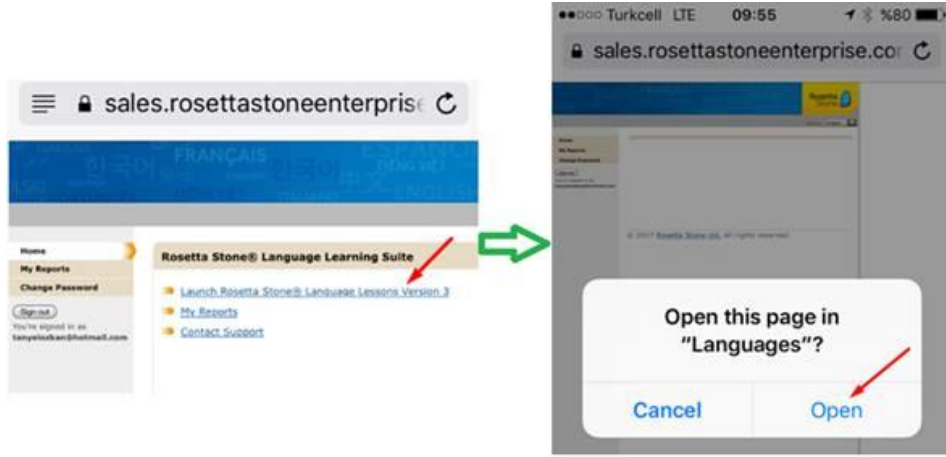

Rosetta Stone Mobil Cihazlardan Eriřim Basamakları

- 1) App Store (Apple cihazlar) ya da Play Store (Android cihazlar) üzerinden Rosetta Stone uygulamasını indiriniz. **Henüz uygulamayı açmayınız.**

- 2) <http://search.ebscohost.com/login.aspx?authtype=ip,uid&profile=rosetstone> adresine tıklayınız.
- 3) Bundan sonra Rosetta Stone'a giriş yaptığınızda kullanmak üzere bir kullanıcı adı ve şifre belirleyiniz ve çalışmak istediğiniz dili seçiniz.

- 4) Gelen ekrandan “Launch Rosetta Stone Language Lessons Version 3” linkine tıklayınız ve Rosetta Stone’un uygulamada açılmasına izin veriniz.

- 5) Otomatik olarak uygulamaya yönlendirme yapılacaktır ve üniteleri gösteren giriş ekranı gelecektir.